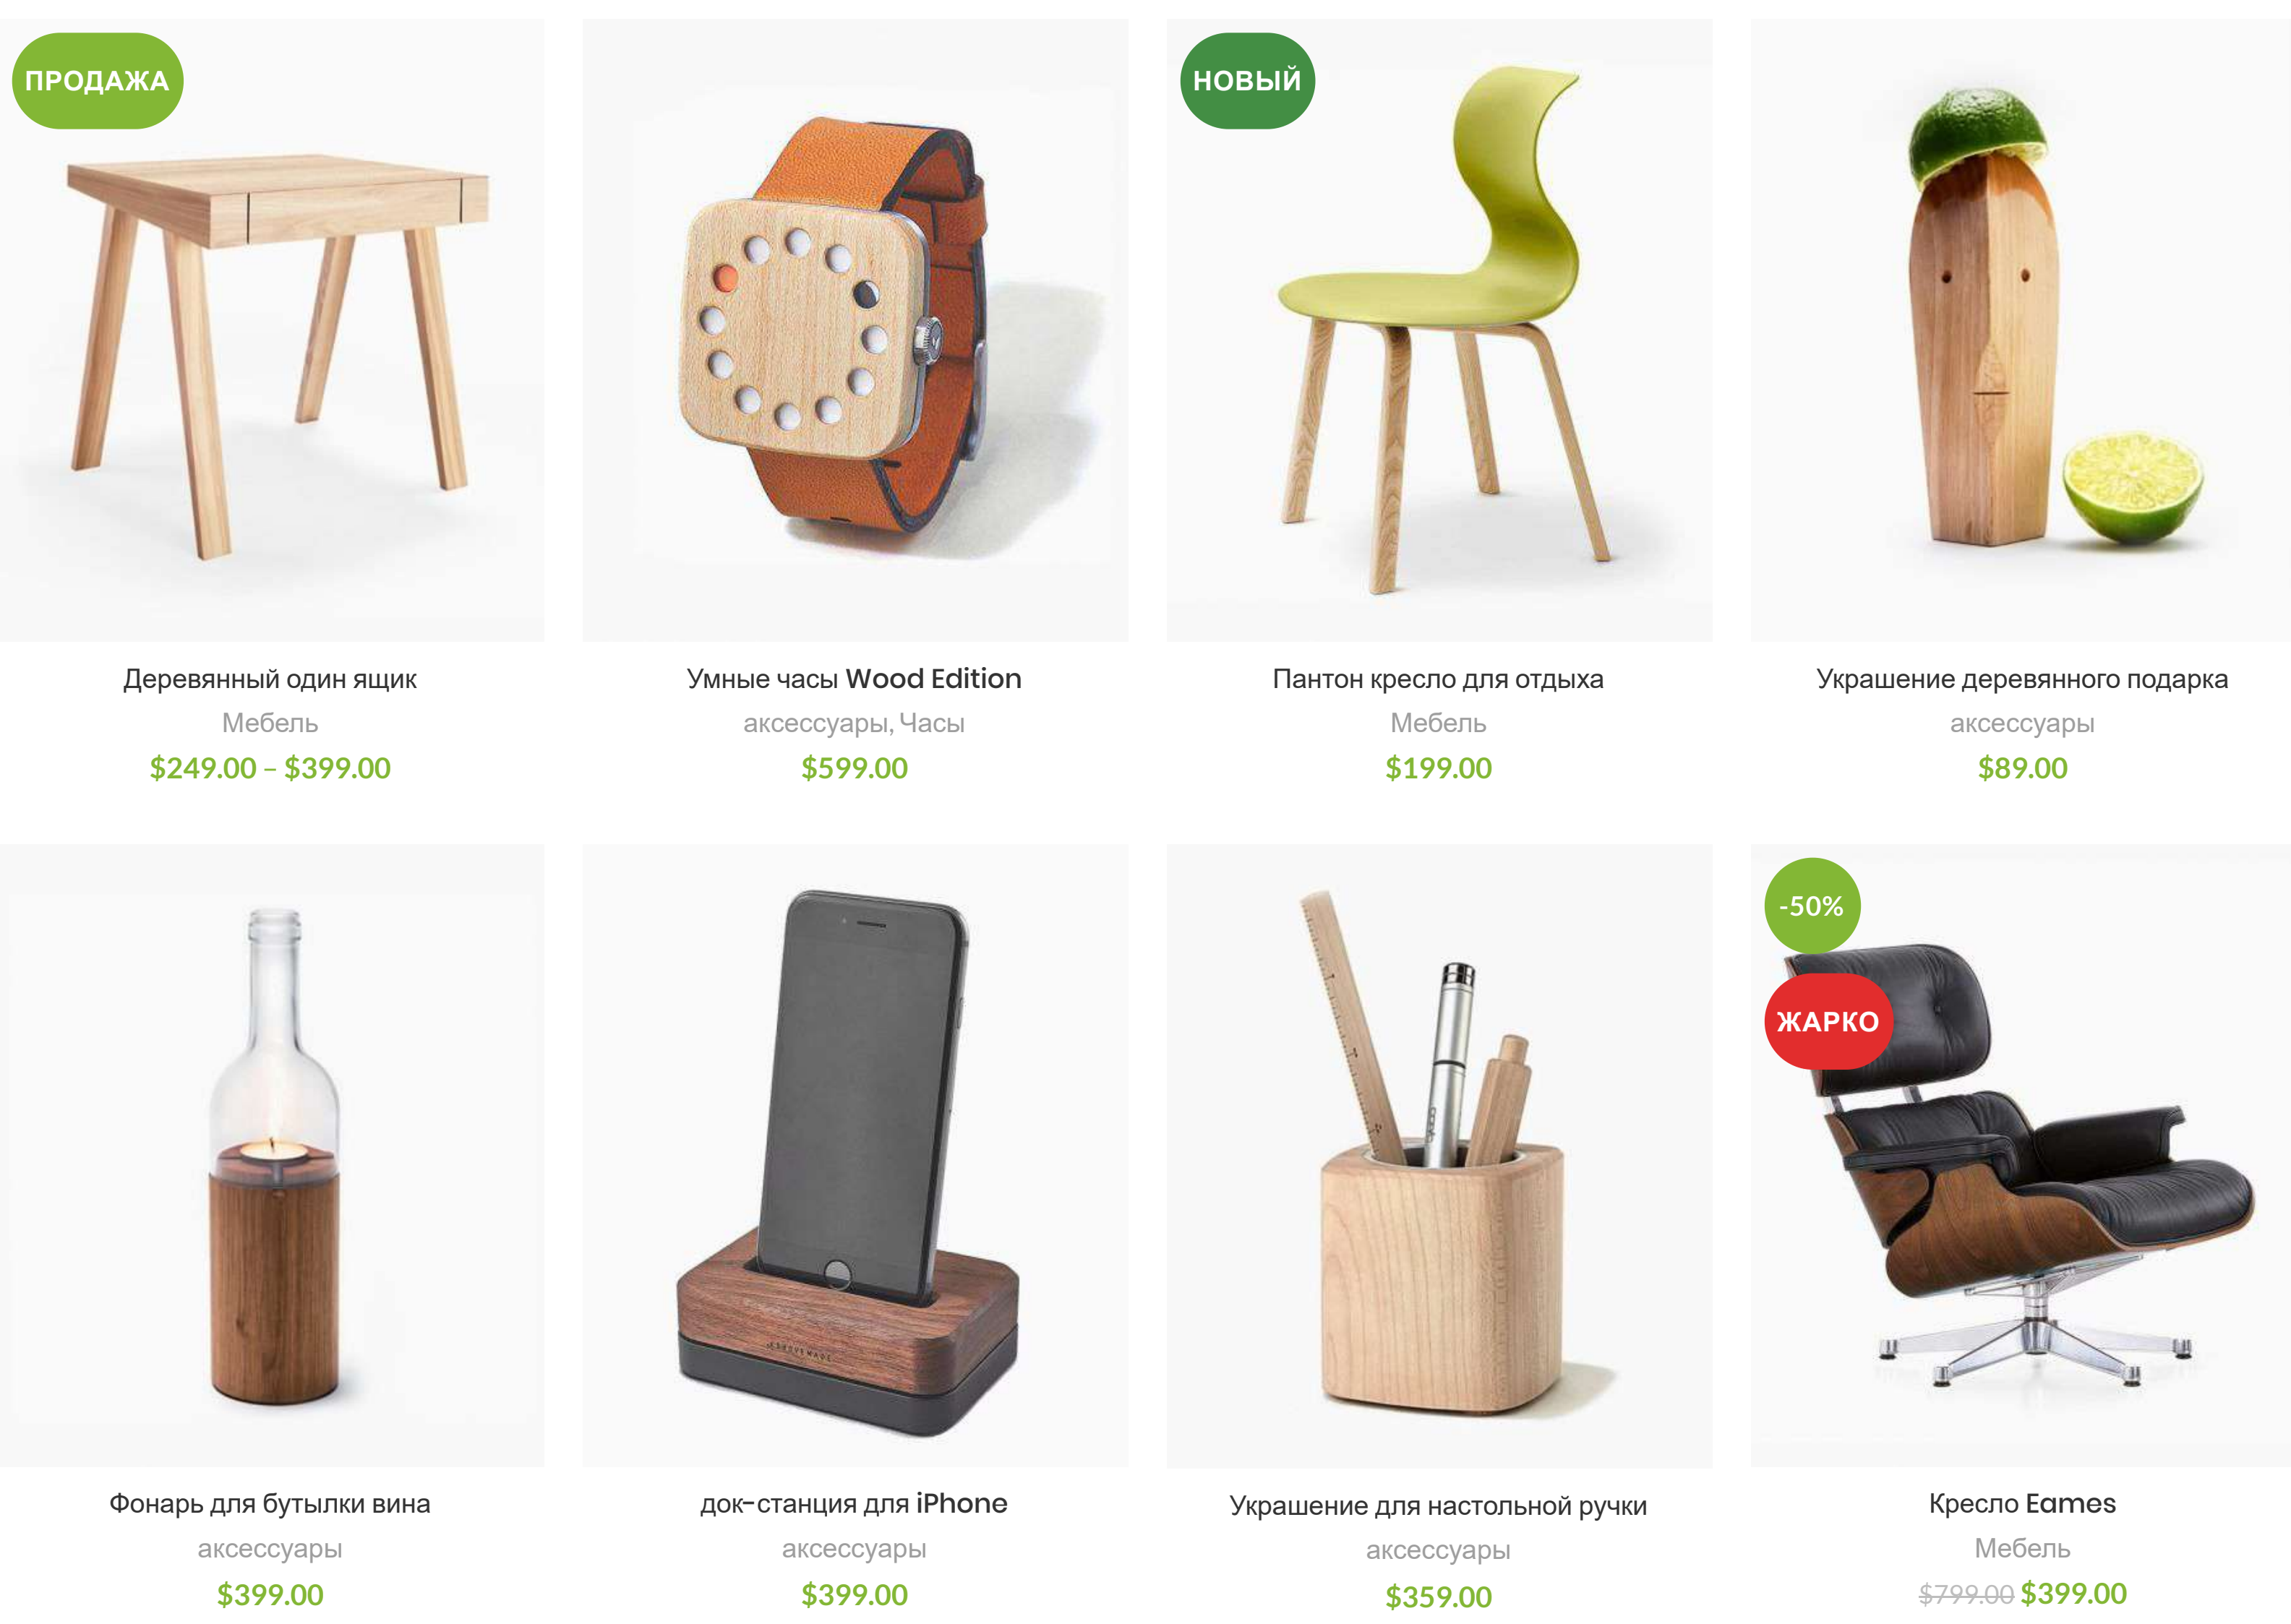

РЕКОМЕНДУЕМЫЕ ТОВАРЫ

Посетите наш магазин, чтобы увидеть удивительные творения наших дизайнеров.

БЕСТСЕЛЛЕРЫ ЛУЧШЕЕ ПРОДАЖИ

Страница посадки продукта

Vitra Chair – Классический дизайн.

ДИЗАЙНЕР: Чарльз, Рэй Имс МАТЕРИАЛЫ: Дерево, Кожа, Металл КЛИЕНТ: Вудмарт, Базель

$1999.00 ДОБАВИТЬ В КОРЗИНУ

ЭКОНОМИЧЕСКОЕ РЕШЕНИЕ "Все в одном" О НАШЕМ МАГАЗИНЕ WOODMART

ЧИТАТЬ ДАЛЕЕ СВЯЗАТЬСЯ С НАМИ